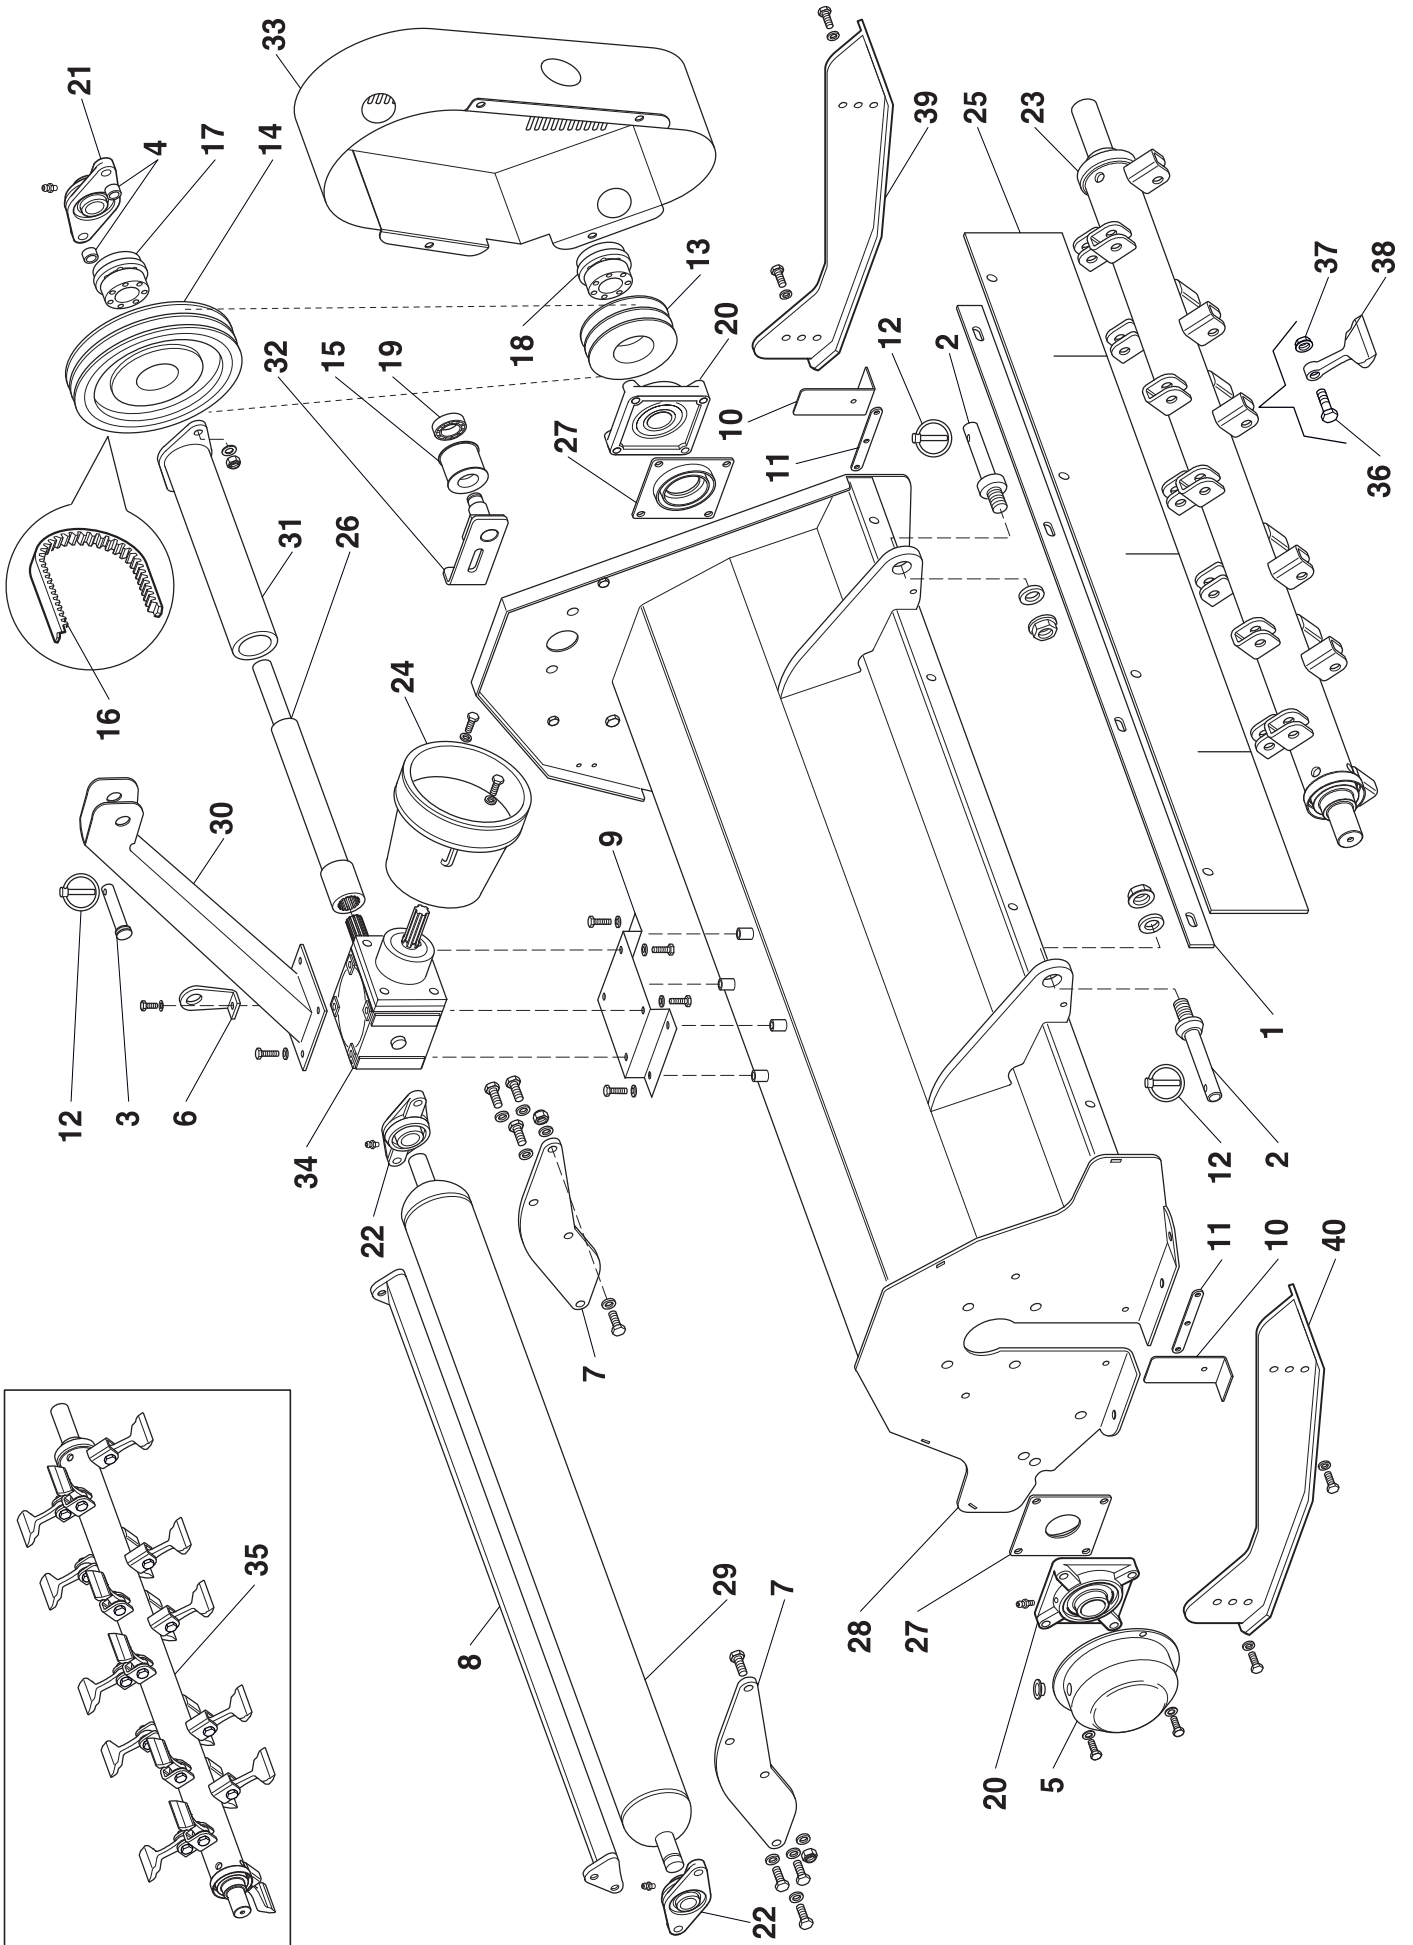

## TRINCIA TSS

Pos.	Codice	Q.tà	Descrizione
1	5210017	1	RIGA FISSAGGIO GOMMA TSS 1000
	5226816	2	RIGA FISSAGGIO GOMMA TSS 1250
2	5215071	2	PERNO D'ATTACCO 22-20
3	5215073	1	PERNO 3° PUNTO S/CATENA
4	5215133	2	DISTANZIALE CUSCINETTO UCFL 205
5	5225115	1	FONDELLO PROTEZIONE CUSCINETTO TML-TSM-TSS
6	5225121	1	ATTACCO PER SOLLEVAMENTO PIEGATO TSS
7	5225750	2	FLANGIA RULLO LIVELLATORE TSS
8	5227386	1	RASCHIFANGO TSS 1000
	5227387	1	RASCHIFANGO TSS 1250
9	5227388	1	SUPPORTO COPPIA TSS
10	5227389	2	CHIUSURA SCARICO TSS
11	5227390	2	ATTACCO PROTEZIONE TSS
12	5341017	3	COPIGLIA A SCATTO D.10 C/TIRANTE
13	5353004	1	PULEGGIA VIBIK D.112-2B f.55 TSM-TML-TSS
14	5353128	1	PULEGGIA VIBIK SPB D.212/G2 f.55 TSS
15	5353129	1	RULLO TENDICINGHIA TSS
16	5354012	2	CINGHIA BX 39 Dentellata
17	5356005	1	CALETTATORE VIBLOCK 156 D.25x55 TSM-TML-TSS
18	5356006	1	CALETTATORE VIBLOCK 156 D.30x55 TSM-TML-TSS
19	5360005	1	CUSCINETTO 6204 2RS 20-47-14
20	5364001	2	CUSCINETTO UCF 206
21	5364002	1	CUSCINETTO UCFL 205
22	5364006	2	CUSCINETTO UCFL 204
23	3230930	1	COMPOSTO ROTORE TSS 1000
	3230931	1	COMPOSTO ROTORE TSS 1250
24	5400027	1	CUFFIA PROTEZIONE CARDANO Art. 35/101
25	5400258	1	PROTEZIONE ANTERIORE GOMMA TSS 1000 sp.6
	5400259	1	PROTEZIONE ANTERIORE GOMMA TSS 1250 sp.6
26	3105064	1	ALBERO TRASMISSIONE TSS 1000
	3105065	1	ALBERO TRASMISSIONE TSS 1250
27	3230066	2	PIASTRA SUPPORTO PARAPOLVERE TSS
28	3230928	1	COMPOSTO TELAIO TSS 1000
	3230929	1	COMPOSTO TELAIO TSS 1250
29	3230932	1	COMPOSTO RULLO OZIOSO TSS 1000
	3230933	1	COMPOSTO RULLO OZIOSO TSS 1250
30	3230934	1	COMPOSTO TERZO PUNTO TSS
31	3230935	1	COMPOSTO TUBO PROTEZIONE TSS 1000
	3230936	1	COMPOSTO TUBO PROTEZIONE TSS 1250
32	3230937	1	COMPOSTO TENDICINGHIA TSS
33	3230938	1	COMPOSTO CARTER CINGHIE TSS
34	2020030	1	SCATOLA TRASMISSIONE TML