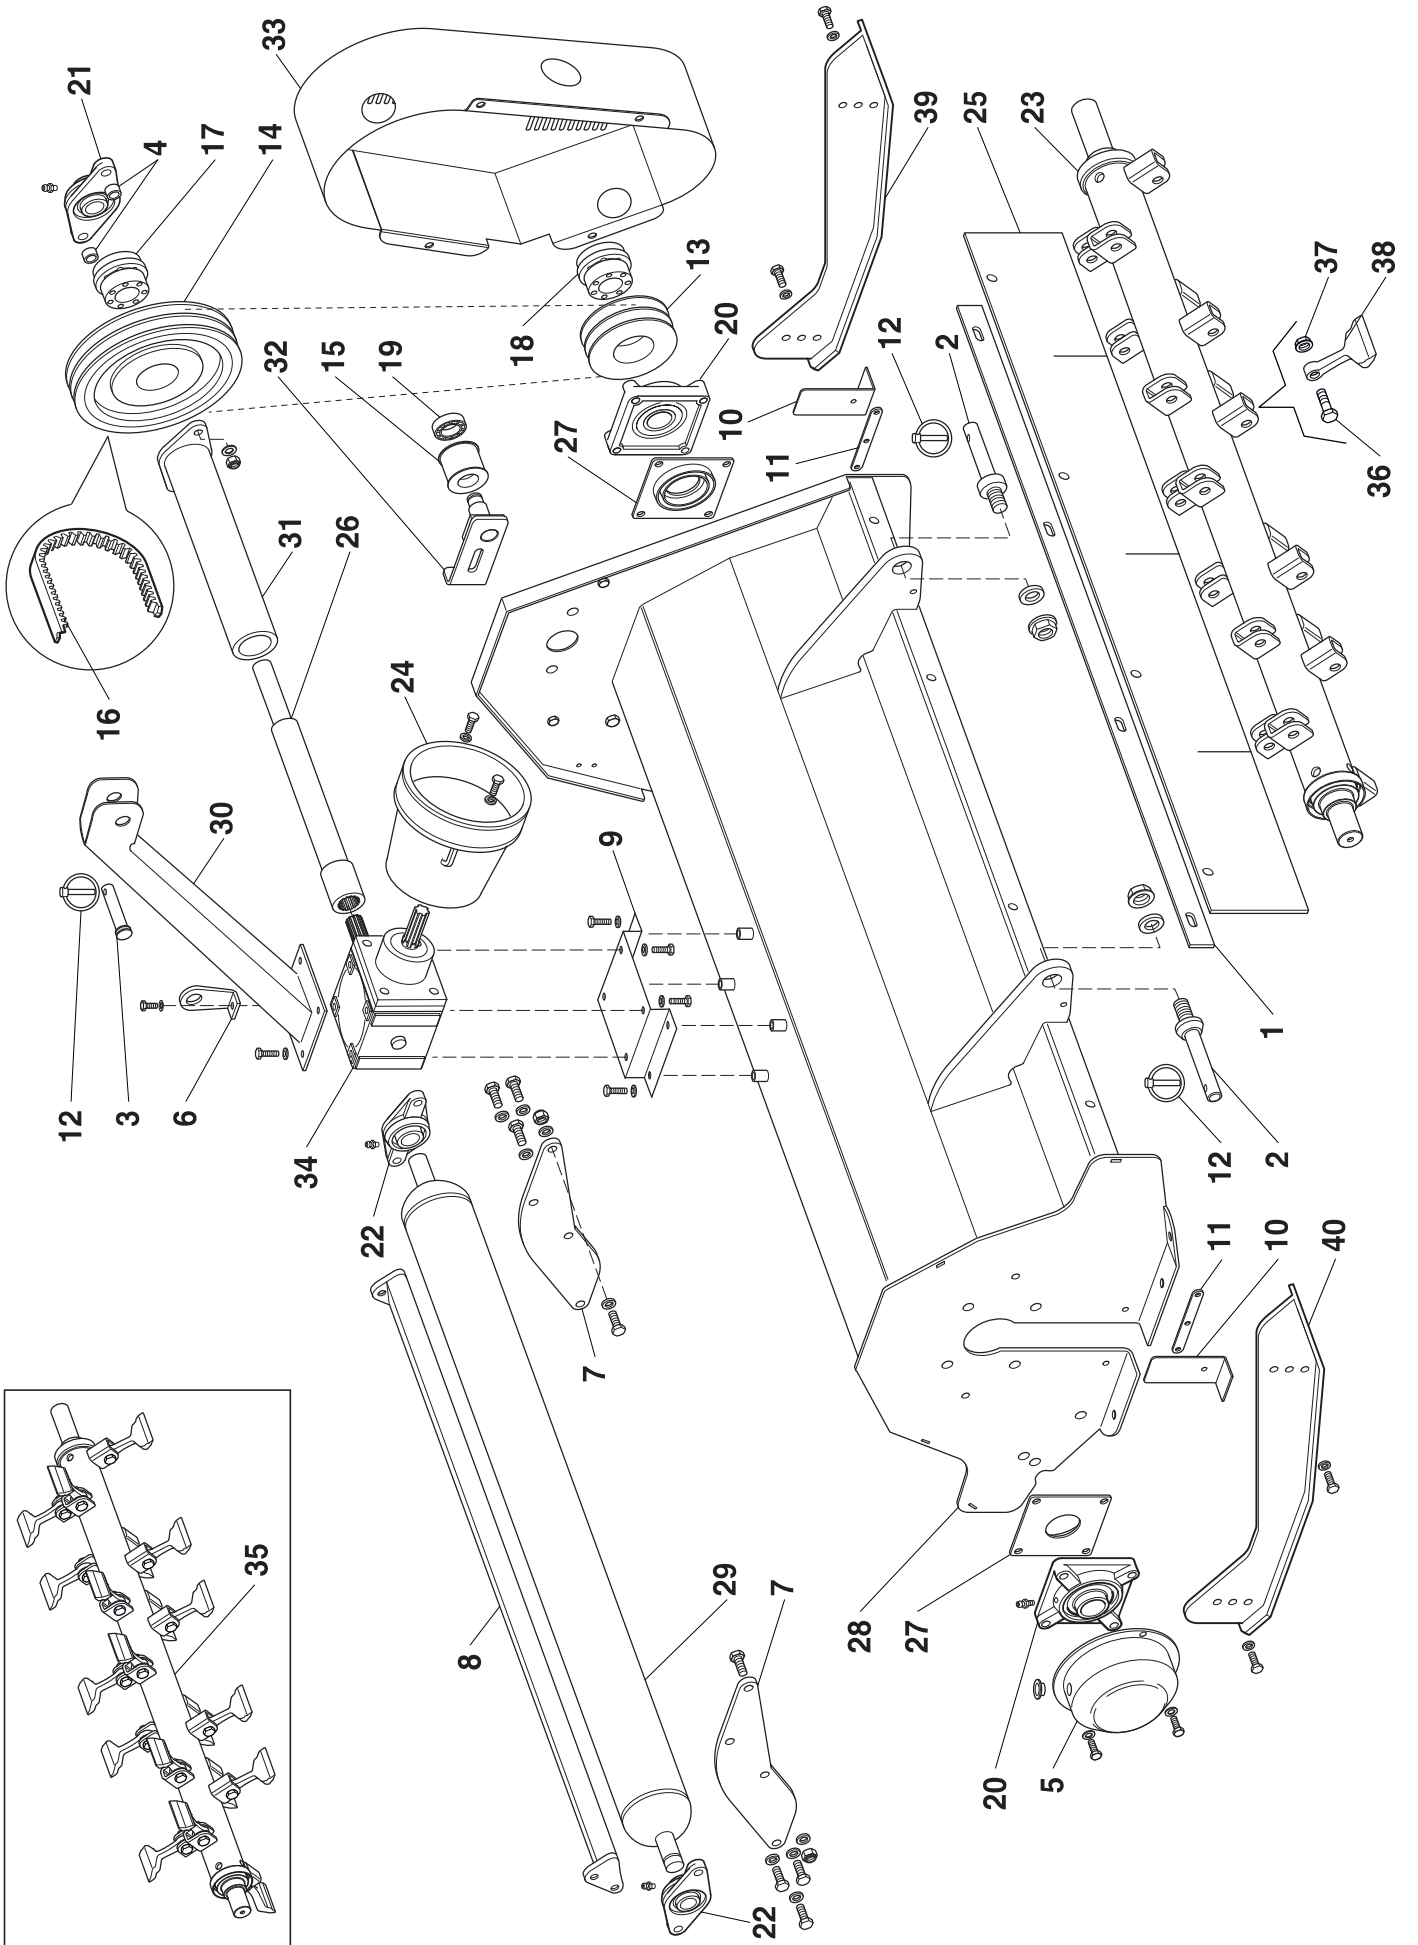

TRINCIA TSS

Pos.	Codice	Q.tà	Descrizione
1	5210017	1	RIGA FISSAGGIO GOMMA TSS 1000
	5226816	2	RIGA FISSAGGIO GOMMA TSS 1250
2	5215071	2	PERNO D'ATTACCO 22-20
3	5215073	1	PERNO 3° PUNTO S/CATENA
4	5215133	2	DISTANZIALE CUSCINETTO UCFL 205
5	5225115	1	FONDELLO PROTEZIONE CUSCINETTO TML-TSM-TSS
6	5225121	1	ATTACCO PER SOLLEVAMENTO PIEGATO TSS
7	5225750	2	FLANGIA RULLO LIVELLATORE TSS
8	5227386	1	RASCHIFANGO TSS 1000
	5227387	1	RASCHIFANGO TSS 1250
9	5227388	1	SUPPORTO COPPIA TSS
10	5227389	2	CHIUSURA SCARICO TSS
11	5227390	2	ATTACCO PROTEZIONE TSS
12	5341017	3	COPIGLIA A SCATTO D.10 C/TIRANTE
13	5353004	1	PULEGGIA VIBIK D.112-2B f.55 TSM-TML-TSS
14	5353128	1	PULEGGIA VIBIK SPB D.212/G2 f.55 TSS
15	5353129	1	RULLO TENDICINGHIA TSS
16	5354012	2	CINGHIA BX 39 Dentellata
17	5356005	1	CALETTATORE VIBLOCK 156 D.25x55 TSM-TML-TSS
18	5356006	1	CALETTATORE VIBLOCK 156 D.30x55 TSM-TML-TSS
19	5360005	1	CUSCINETTO 6204 2RS 20-47-14
20	5364001	2	CUSCINETTO UCF 206
21	5364002	1	CUSCINETTO UCFL 205
22	5364006	2	CUSCINETTO UCFL 204
23	3230930	1	COMPOSTO ROTORE TSS 1000
	3230931	1	COMPOSTO ROTORE TSS 1250
24	5400027	1	CUFFIA PROTEZIONE CARDANO Art. 35/101
25	5400258	1	PROTEZIONE ANTERIORE GOMMA TSS 1000 sp.6
	5400259	1	PROTEZIONE ANTERIORE GOMMA TSS 1250 sp.6
26	3105064	1	ALBERO TRASMISSIONE TSS 1000
	3105065	1	ALBERO TRASMISSIONE TSS 1250
27	3230066	2	PIASTRA SUPPORTO PARAPOLVERE TSS
28	3230928	1	COMPOSTO TELAIO TSS 1000
	3230929	1	COMPOSTO TELAIO TSS 1250
29	3230932	1	COMPOSTO RULLO OZIOSO TSS 1000
	3230933	1	COMPOSTO RULLO OZIOSO TSS 1250
30	3230934	1	COMPOSTO TERZO PUNTO TSS
31	3230935	1	COMPOSTO TUBO PROTEZIONE TSS 1000
	3230936	1	COMPOSTO TUBO PROTEZIONE TSS 1250
32	3230937	1	COMPOSTO TENDICINGHIA TSS
33	3230938	1	COMPOSTO CARTER CINGHIE TSS
34	2020030	1	SCATOLA TRASMISSIONE TML

TRINÇIA TSS